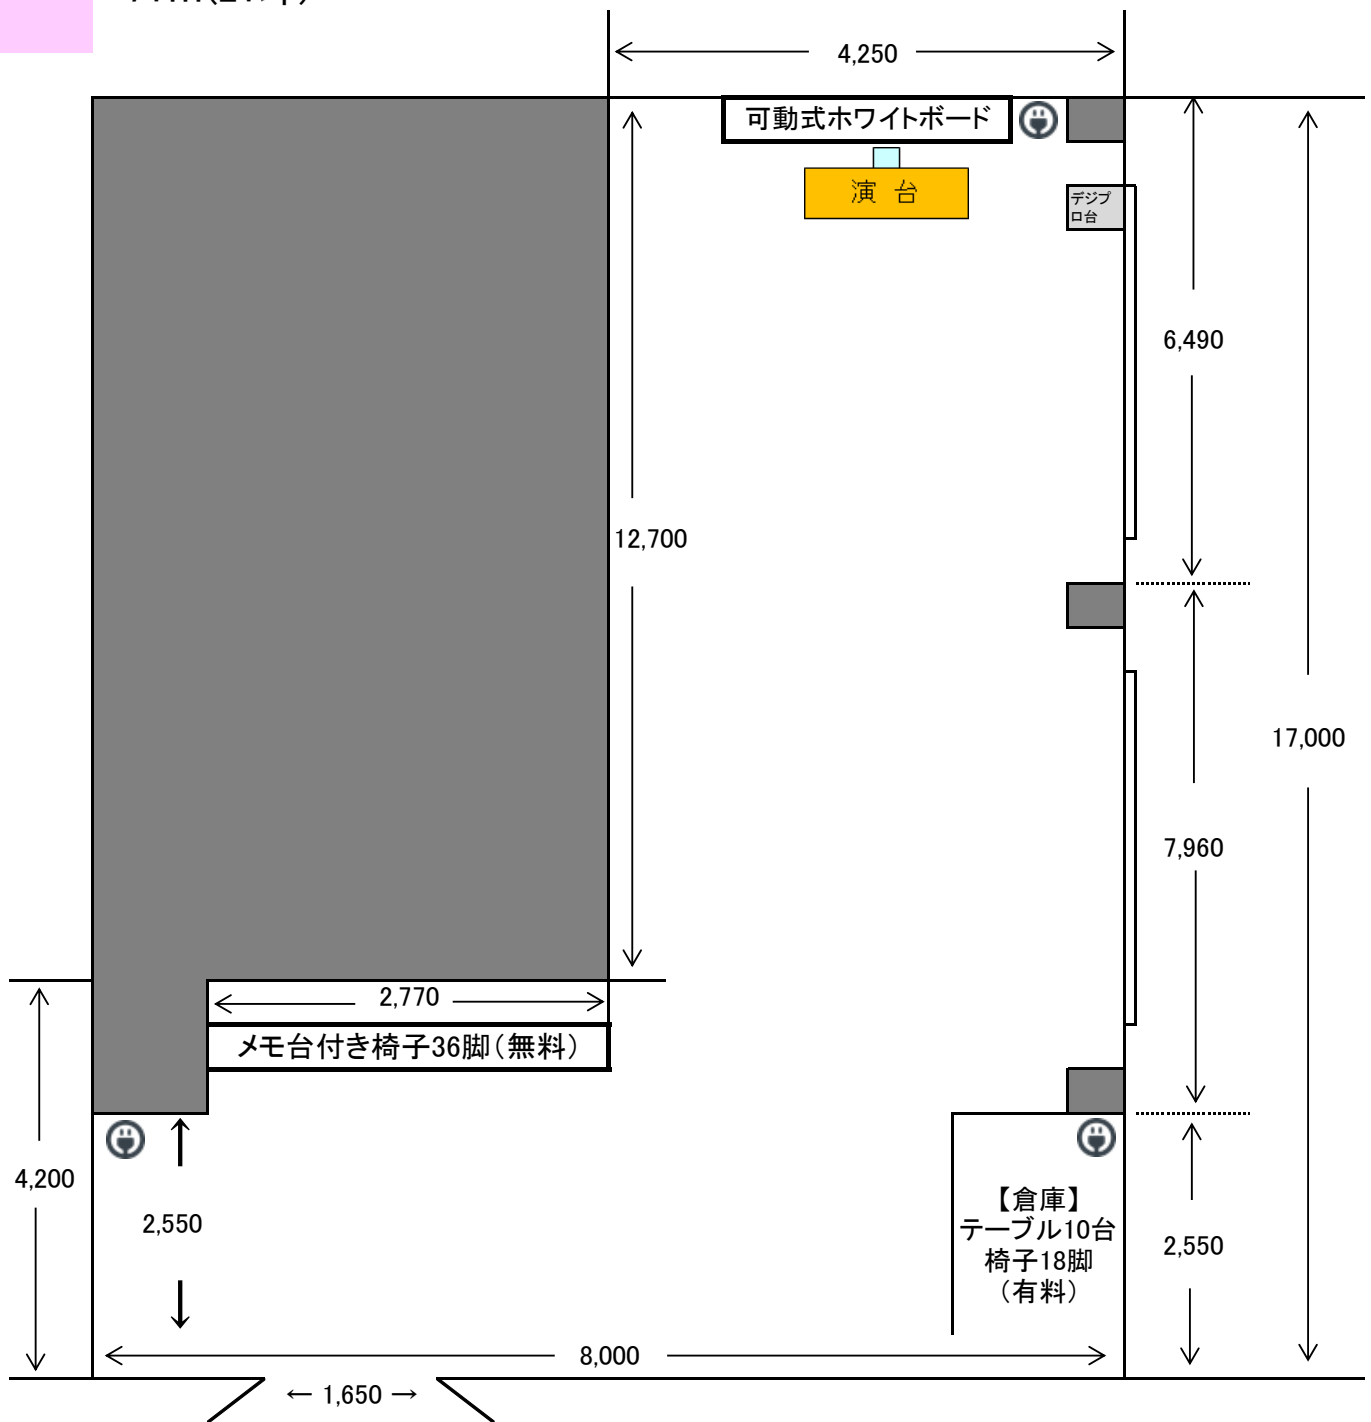

2階

71m<sup>2</sup>(21坪)

# 多目的ルーム

常設	・演台 ・プロジェクター台	・可動式ホワイトボード1台 ・メモ台付き椅子36脚	壁コンセント
有料	・テーブル 1台あたり100円 ・壁コンセント使用料 300円(1KWHまで)	・椅子 1脚あたり50円 ・その他貸出備品要相談	