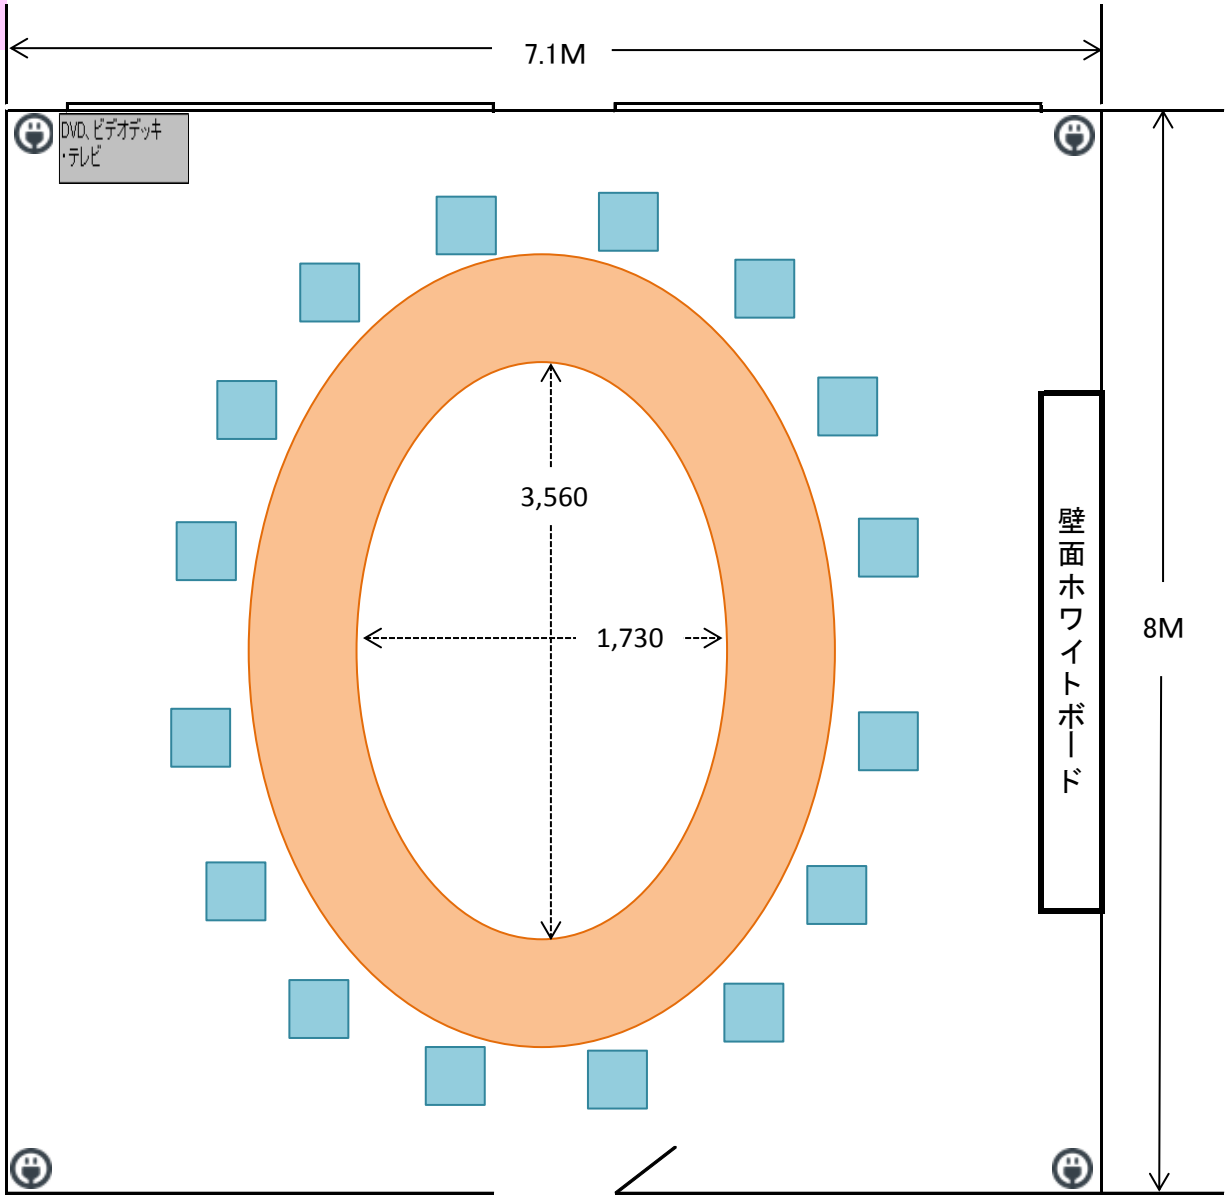

6階

601研修室(定員16名)

56m²(17坪)

常設	・円卓(移動不可) ・壁面ホワイトボード1台	・椅子16脚 ・DVDテレビセット1台	壁コンセント
追加	・椅子 10脚まで 1脚あたり50円 ・その他貸出備品要相談		