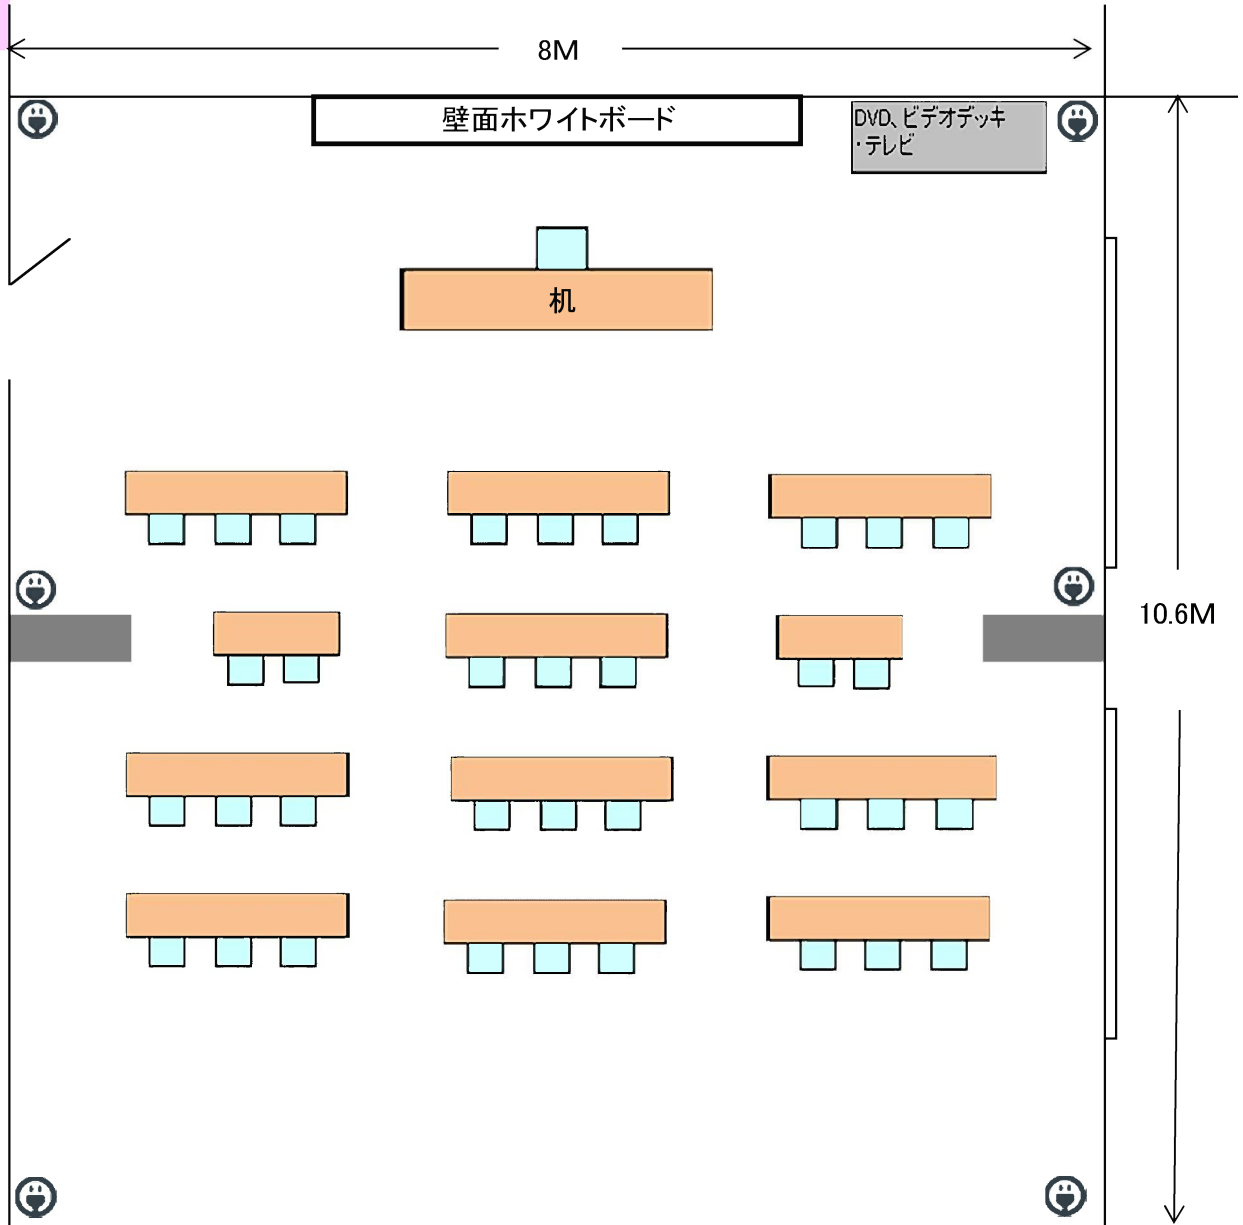

6階

604研修室(定員34名)

85m²(25坪)

常設	・机 3人がけ(600×1,800)×10台	・机 2人がけ(600×1,500)×2台
	・椅子34脚	・DVDテレビセット1台
	・壁面ホワイトボード1台	😊 壁コンセント
追加	・椅子 15脚まで 1脚あたり50円	・その他貸出備品要相談