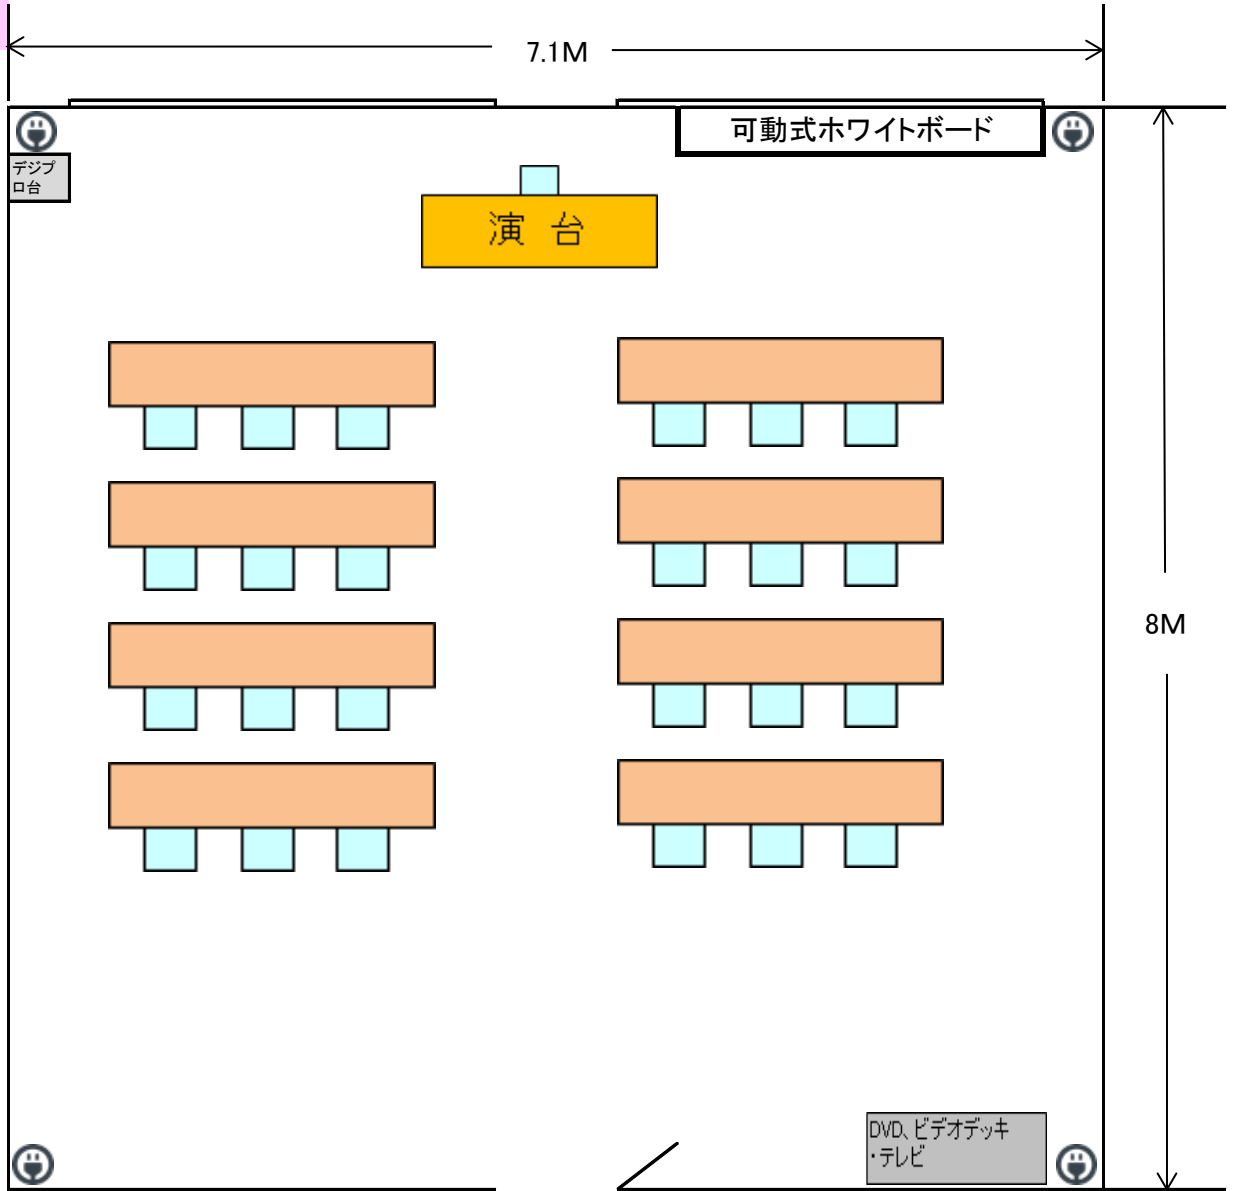

6階

602研修室(定員24名)

56m²(17坪)

常設	・机 3人がけ(600×1,800)×6台 ・可動式ホワイトボード1台	・椅子24脚 ・DVDテレビセット1台	壁コンセント ・プロジェクター台
追加	・椅子 10脚まで 1脚あたり50円 ・その他貸出備品要相談		